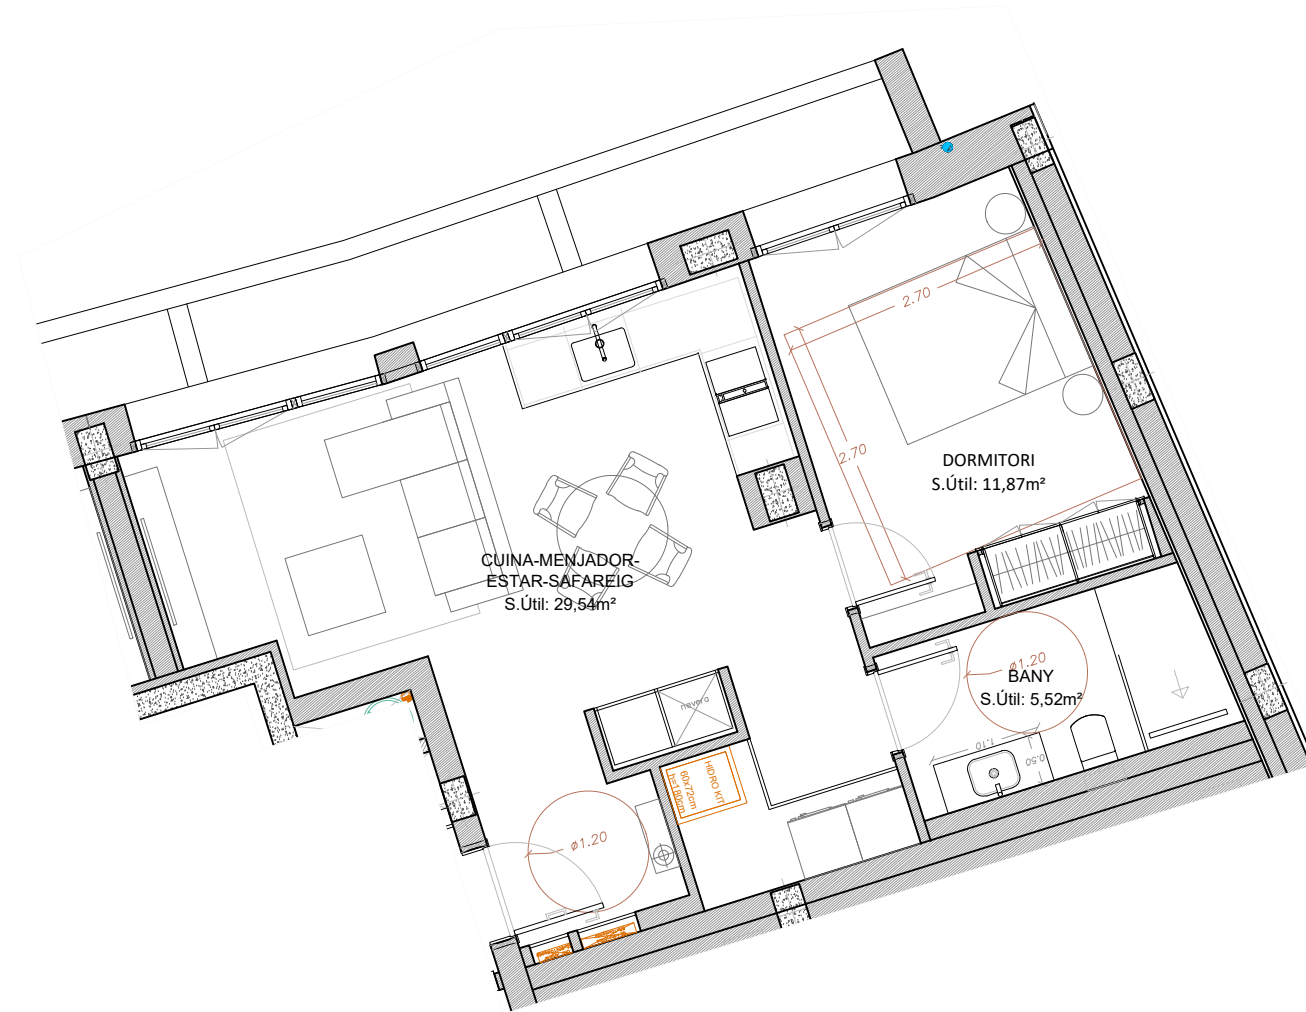

Superfície Construïda Interior 59,57 m²

NOTES:

Els límits, les superfícies i les mides dels habitatges estan subjectes a exigències tècniques, jurídiques i/o comercials.
Les superfícies útils i construïdes poden patir lleugeres modificacions degut a la redefinició de tamany de pilars i patis d'instal·lacions en fase de projecte executiu.