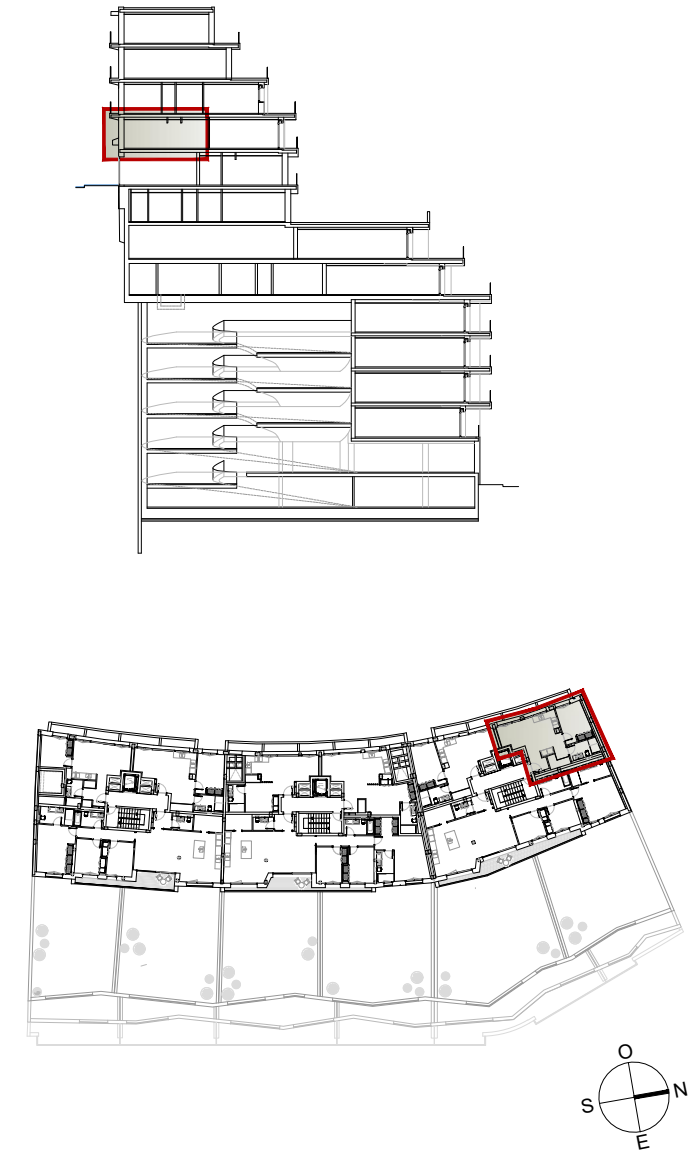

Superfície Construïda Interior 59,57 m²

NOTES:

Els límits, les superfícies i les mides dels habitatges estan subjectes a exigències tècniques, jurídiques i/o comercials.
Les superfícies útils i construïdes poden patir lleugeres modificacions degut a la redefinició de tamany de pilars i patis d'instal·lacions en fase de projecte executiu.